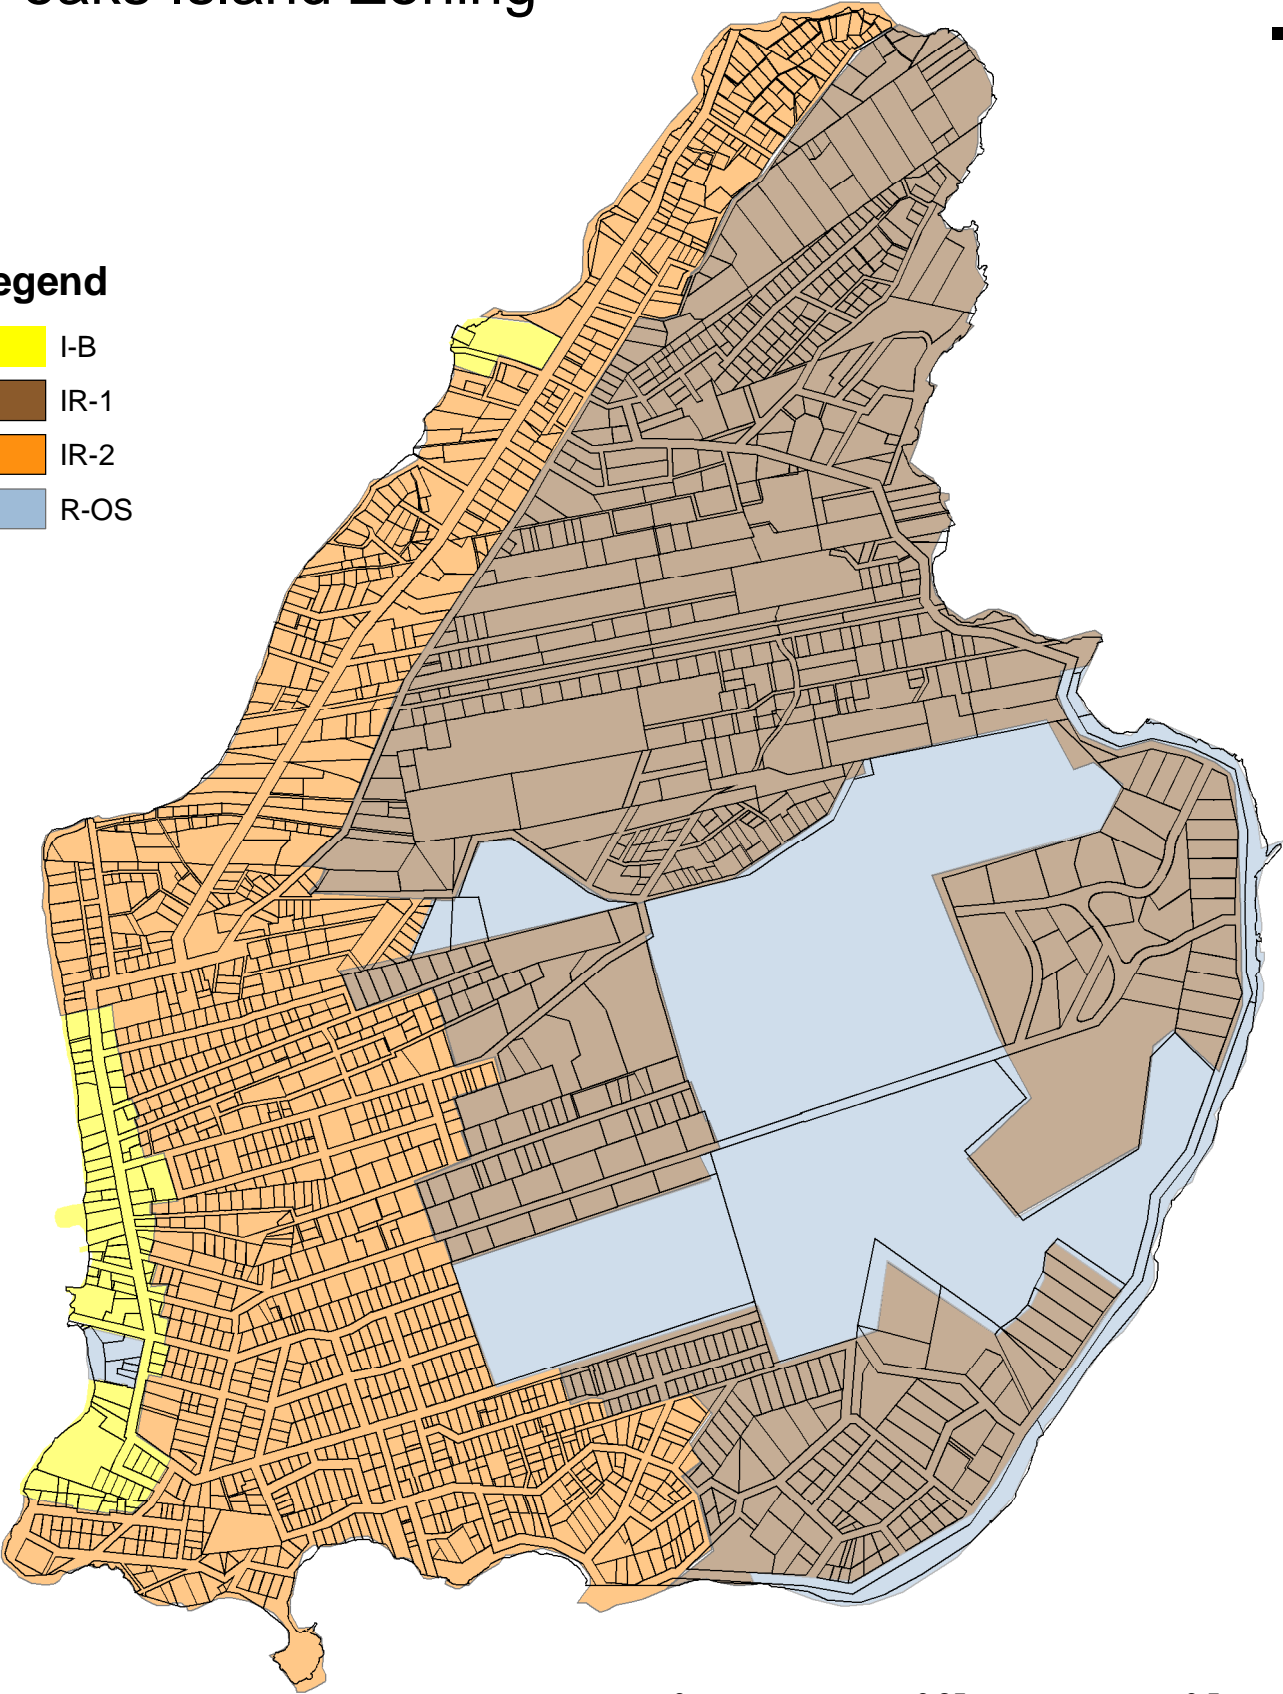

Peaks Island Zoning

Legend

- I-B
- IR-1
- IR-2
- R-OS

0 0.25 0.5 Miles